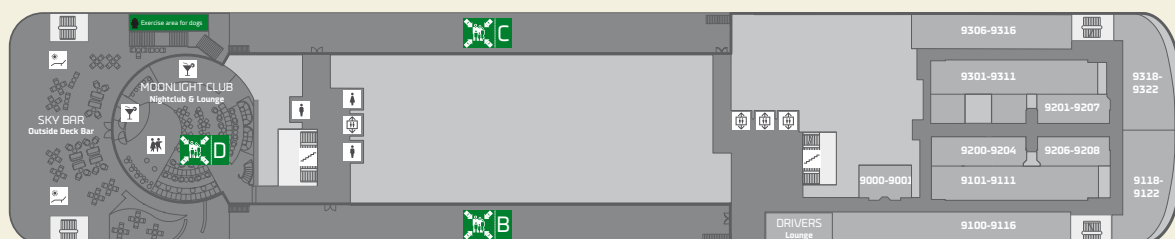

Nordic Crown

Tekniske data

Længde:	170,90 m
Bredde:	27,60 m
Dybgang:	6,35 m
Service fart:	17,5 knob
HK:	35.900
Byggeår:	1994/2003/2005/2008/2014/2025
Passagerer:	1790
Kabiner:	620 stk.
Biler:	450 stk.
Sømil:	1,852 km
Knob:	1,852 km/t
Distance Kbh-Oslo:	275 sømil/509 km
Tonnage:	35.498 ton

Technical information

Length:	170.90 m
Width:	27.60 m
Draught:	6.35 m
Service speed:	17.5 knots
BHP:	35,900
Build:	1994/2003/2005/2008/2014/2025
Passengers:	1790
Cabins:	620 pcs.
Cars:	450 pcs.
Nautical Mile:	1.852 km
Knots:	1.852 km/h
Distance Cph-Oslo:	275 Nautical Mile/509 km
Tonnage:	35,498 Tons

Deck 11

Deck 10

Deck 9

Nordic Crown

Deck 8

Deck 7

Deck 6

Deck 5

Deck 2

Crown.05.2025