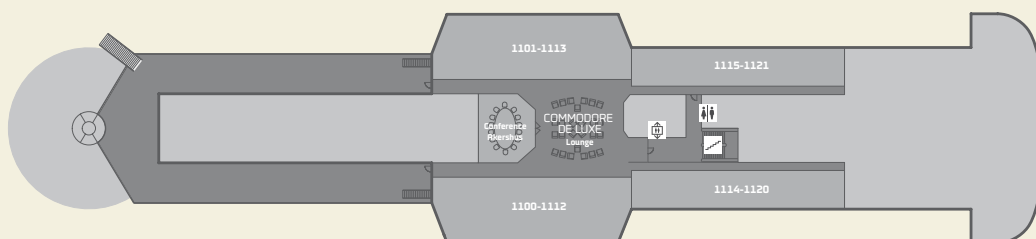

Nordic Crown

Tekniske data

Længde:	170,90 m
Bredde:	27,60 m
Dybgang:	6,35 m
Service fart:	17,5 knob
HK:	35.900
Byggeår:	1994/2003/2005/2008/2014/2025
Passagerer:	1790
Kabiner:	620 stk.
Biler:	450 stk.
Sømil:	1,852 km
Knob:	1,852 km/t
Distance Kbh-Oslo:	275 sømil/509 km
Tonnage:	35.498 ton

Technical information

Length:	170.90 m
Width:	27.60 m
Draught:	6.35 m
Service speed:	17.5 knots
BHP:	35,900
Build:	1994/2003/2005/2008/2014/2025
Passengers:	1790
Cabins:	620 pcs.
Cars:	450 pcs.
Nautical Mile:	1.852 km
Knots:	1.852 km/h
Distance Cph-Oslo:	275 Nautical Mile/509 km
Tonnage:	35,498 Tons