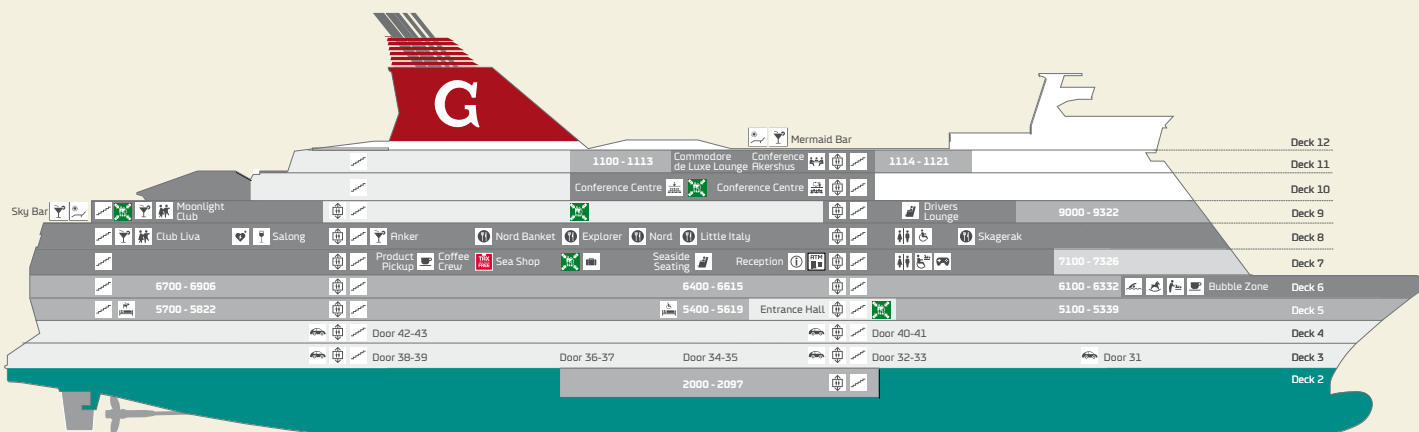

Nordic Crown

Tekniske data

Længde:	170,90 m
Bredde:	27,60 m
Dybgang:	6,35 m
Service fart:	17,5 knob
HK:	35.900
Byggeår:	1994/2003/2005/2008/2014/2025
Passagerer:	1790
Kabiner:	620 stk.
Biler:	450 stk.
Sømil:	1,852 km
Knob:	1,852 km/t
Distance Kbh-Oslo:	275 sømil/509 km
Tonnage:	35.498 ton

Technical information

Length:	170.90 m
Width:	27.60 m
Draught:	6.35 m
Service speed:	17.5 knots
BHP:	35,900
Build:	1994/2003/2005/2008/2014/2025
Passengers:	1790
Cabins:	620 pcs.
Cars:	450 pcs.
Nautical Mile:	1.852 km
Knots:	1.852 km/h
Distance Cph-Oslo:	275 Nautical Mile/509 km
Tonnage:	35,498 Tons

Deck 11

Deck 10

Deck 9

Nordic Crown

Deck 8

Deck 7

Deck 6

Deck 5

Deck 2

Crown.05.2025