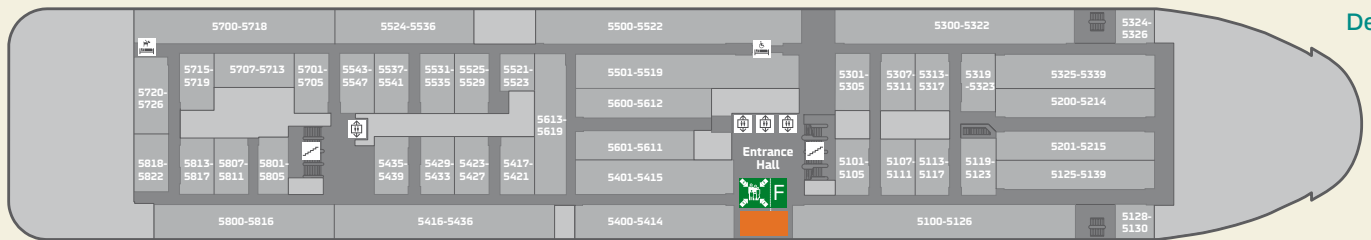

Nordic Crown

Tekniske data

Længde:	170,90 m
Bredde:	27,60 m
Dybgang:	6,35 m
Service fart:	17,5 knob
HK:	35.900
Byggeår:	1994/2003/2005/2008/2014/2025
Passagerer:	1790
Kabiner:	620 stk.
Biler:	450 stk.
Sømil:	1,852 km
Knob:	1,852 km/t
Distance Kbh-Oslo:	275 sømil/509 km
Tonnage:	35.498 ton

Technical information

Length:	170.90 m
Width:	27.60 m
Draught:	6.35 m
Service speed:	17.5 knots
BHP:	35,900
Build:	1994/2003/2005/2008/2014/2025
Passengers:	1790
Cabins:	620 pcs.
Cars:	450 pcs.
Nautical Mile:	1.852 km
Knots:	1.852 km/h
Distance Cph-Oslo:	275 Nautical Mile/509 km
Tonnage:	35,498 Tons

Deck 11

Deck 10

Deck 9

Nordic Crown

Deck 8

Deck 7

Deck 6

Deck 5