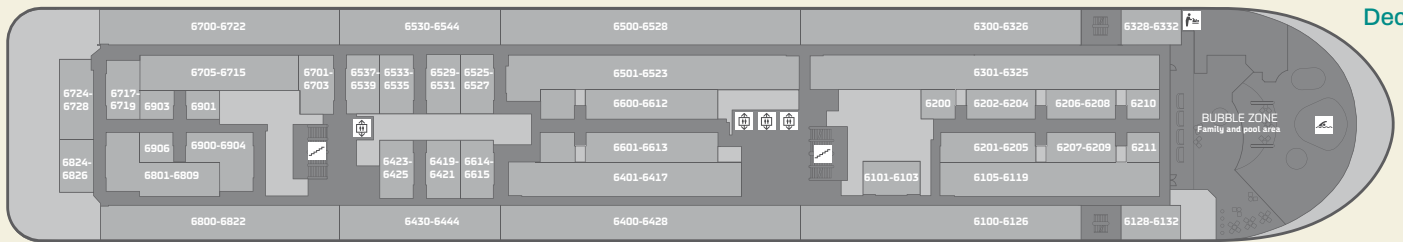

Nordic Crown

Tekniske data

Længde:	170,90 m
Bredde:	27,60 m
Dybgang:	6,35 m
Service fart:	17,5 knob
HK:	35.900
Byggeår:	1994/2003/2005/2008/2014/2025
Passagerer:	1790
Kabiner:	620 stk.
Biler:	450 stk.
Sømil:	1,852 km
Knob:	1,852 km/t
Distance Kbh-Oslo:	275 sømil/509 km
Tonnage:	35.498 ton

Technical information

Length:	170.90 m
Width:	27.60 m
Draught:	6.35 m
Service speed:	17.5 knots
BHP:	35,900
Build:	1994/2003/2005/2008/2014/2025
Passengers:	1790
Cabins:	620 pcs.
Cars:	450 pcs.
Nautical Mile:	1.852 km
Knots:	1.852 km/h
Distance Cph-Oslo:	275 Nautical Mile/509 km
Tonnage:	35,498 Tons

Deck 11

Deck 10

Deck 9

Nordic Crown

Deck 8

Deck 7

Deck 6

Deck 5