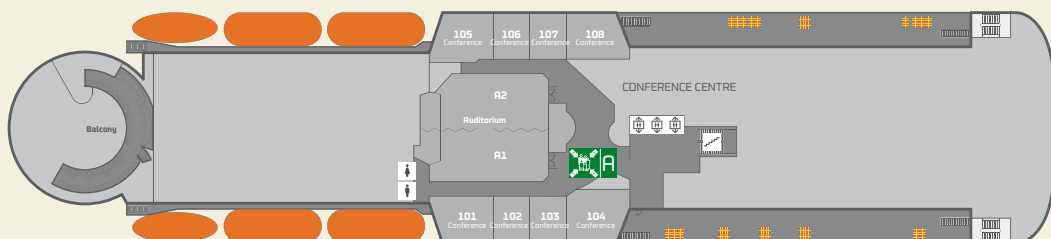

Deck 9

Deck 10