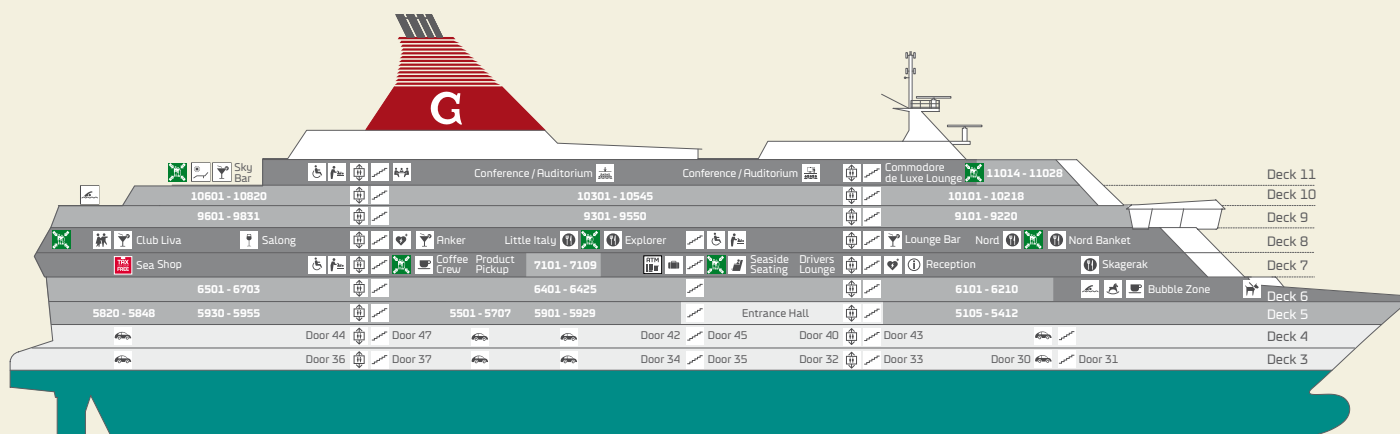

# Nordic Pearl

## Tekniske data

Længde:	178,4 m
Bredde:	33,8 m
Dybgang:	6,5 m
Service fart:	16,5 knob
HK:	35.900
Byggeår:	1989/2001/2005/2014/2025
Passagerer:	1.852
Kabiner:	705 stk.
Biler:	320 stk.
Sømil:	1,852 km
Knob:	1,852 km/t
Distance Kbh-Oslo:	275 sømil/509 km

## Technical information

Length:	178.4 m
Width:	33.8 m
Draught:	6.55 m
Service speed:	16.5 knots
BHP:	35,900
Build:	1989/2001/2005/2014/2025
Passengers:	1,852
Cabins:	705 pcs.
Cars:	320 pcs.
Nautical Mile:	1.852 km
Knots:	1.852 km/h
Distance Cph-Oslo:	275 Nautical Mile/509 km

# Nordic Pearl

Deck 8

Deck 7

Deck 6

Deck 5

Pearl.05.2025