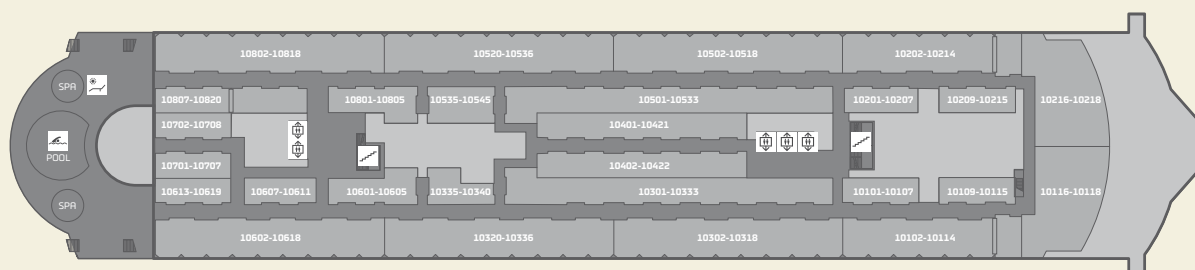

## Tekniske data

Længde:	178,4 m
Bredde:	33,8 m
Dybgang:	6,5 m
Service fart:	16,5 knob
HK:	35.900
Byggeår:	1989/2001/2005/2014/2025
Passagerer:	1.852
Kabiner:	705 stk.
Biler:	320 stk.
Sømil:	1,852 km
Knob:	1,852 km/t
Distance Kbh-Oslo:	275 sømil/509 km

## Technical information

Length:	178.4 m
Width:	33.8 m
Draught:	6.55 m
Service speed:	16.5 knots
BHP:	35,900
Build:	1989/2001/2005/2014/2025
Passengers:	1,852
Cabins:	705 pcs.
Cars:	320 pcs.
Nautical Mile:	1.852 km
Knots:	1.852 km/h
Distance Cph-Oslo:	275 Nautical Mile/509 km

Deck 11

Deck 10

Deck 9