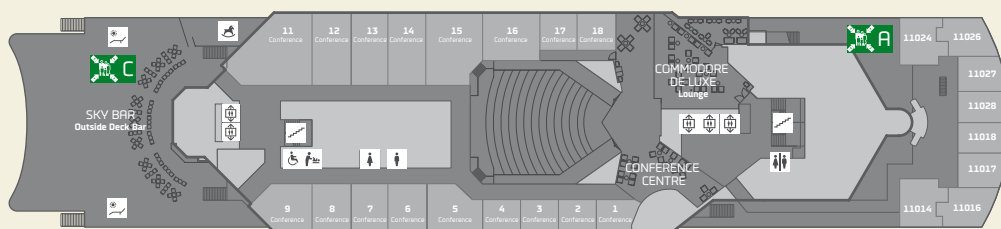

## Tekniske data

Længde:	178,4 m
Bredde:	33,8 m
Dybgang:	6,5 m
Service fart:	16,5 knob
HK:	35.900
Byggeår:	1989/2001/2005/2014/2025
Passagerer:	1.852
Kabiner:	705 stk.
Biler:	320 stk.
Sømil:	1,852 km
Knob:	1,852 km/t
Distance Kbh-Oslo:	275 sømil/509 km

## Technical information

Length:	178.4 m
Width:	33.8 m
Draught:	6.55 m
Service speed:	16.5 knots
BHP:	35,900
Build:	1989/2001/2005/2014/2025
Passengers:	1,852
Cabins:	705 pcs.
Cars:	320 pcs.
Nautical Mile:	1.852 km
Knots:	1.852 km/h
Distance Cph-Oslo:	275 Nautical Mile/509 km

Deck 11

Deck 10

Deck 9